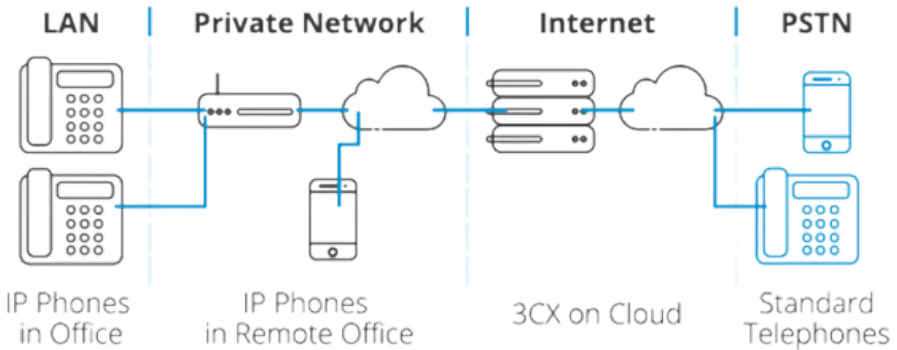

TELEFONÍA IP

Con la Implementación de **PBX Asterisk** reduce el costo de facturación en llamadas telefónicas a Fijos y Móviles, a nivel nacional e Internacional. Puede realizar el desvío de llamadas a su móvil personal, Identificador de llamadas, Bloqueo salida de llamadas, temporizador de tiempo, recepción y envío de fax, Buzón de voz, música en espera, grabación de llamadas, reporte de llamadas perdidas, reporte de llamadas salientes, mensaje de bienvenida en su PBX..

Asterisk puede implementarse en plataforma Linux, de esta manera no hay costo de licenciamiento de software.

Beneficios de VoIP PBX

Asterisk
Central de
Telefonía IP/PBX